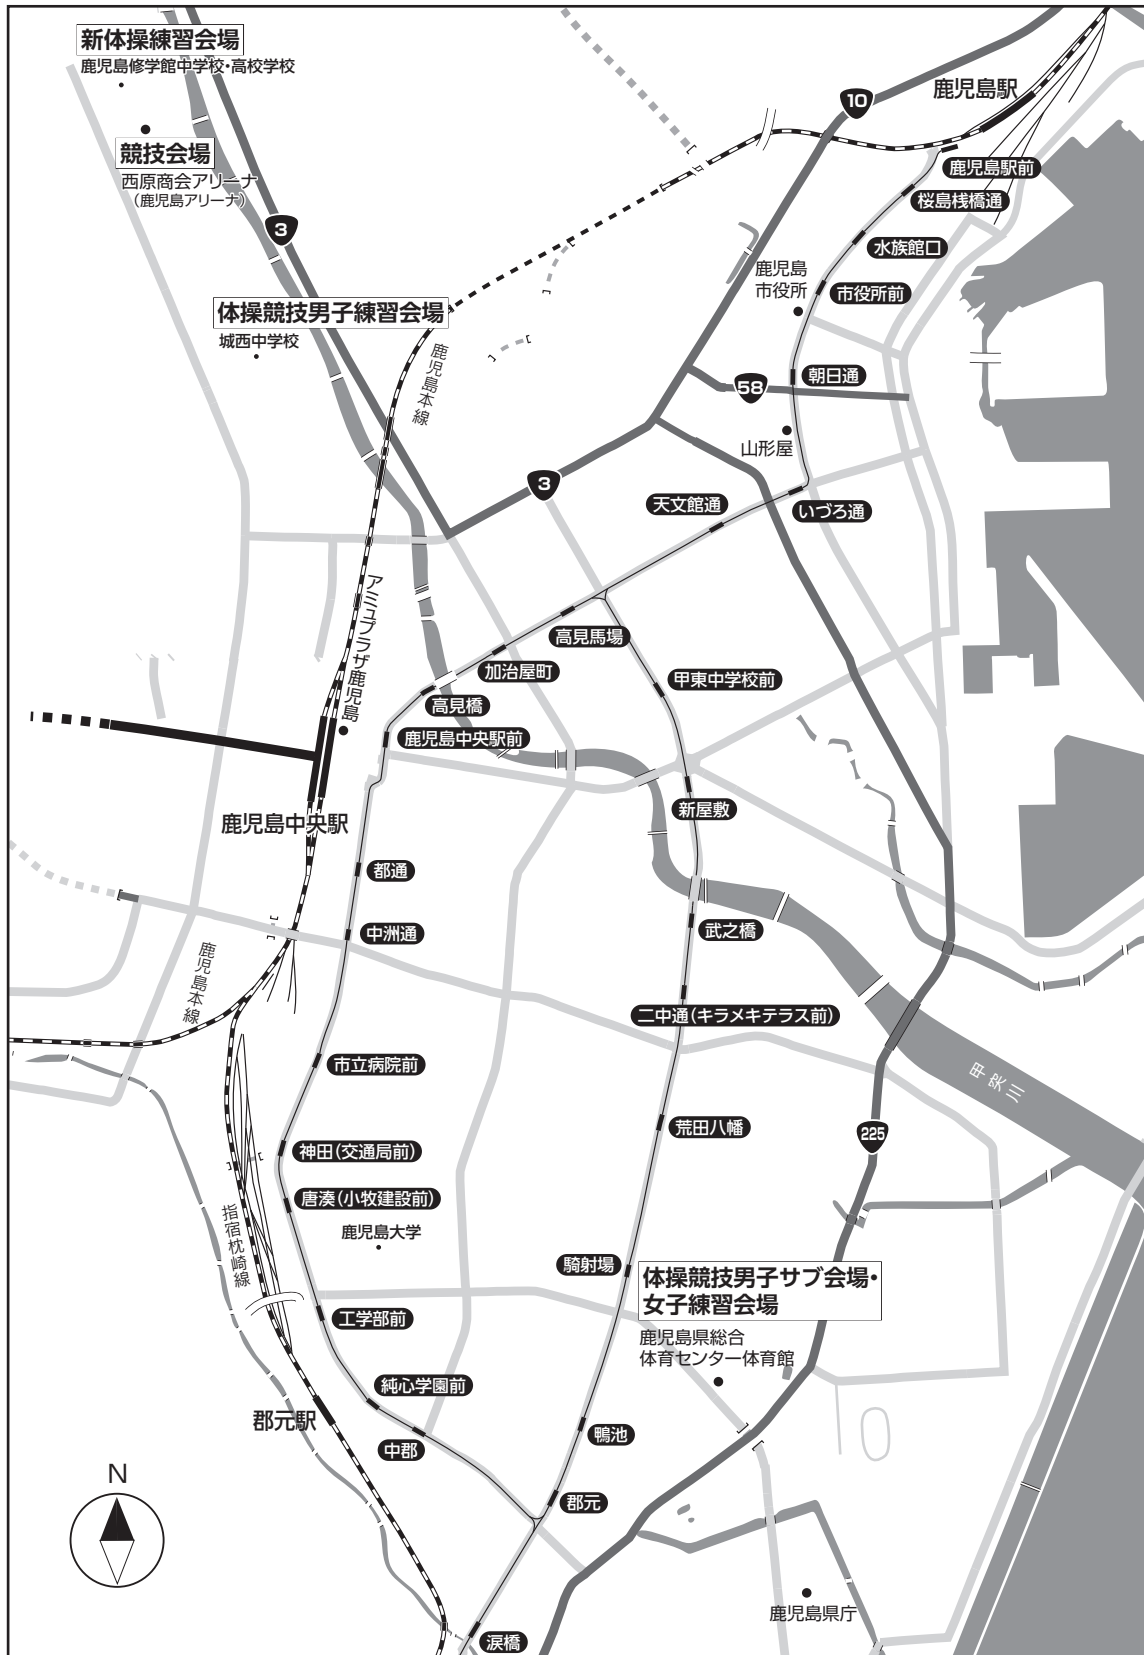

# 競技会場・練習会場案内図

## ○会場へのアクセス

- 【電車（市電）】鹿児島市電「鹿児島中央駅前電停」路線バス約10分
- 【路線バス】鹿児島市営バス 鹿児島アリーナ前・中草牟田（徒歩約5分）  
鹿児島交通バス 鹿児島アリーナ前、JR九州バス 中草牟田（徒歩約5分）
- 【シャトルバス】周辺駐車場（玉江小北側国有地）、JR鹿児島中央駅より無料運行  
（詳しくは鹿児島市実行委員会HPをご確認ください）
- 【自家用車】鹿児島北ICから3km（約7分）、鹿児島中央駅から2.5km（約9分）