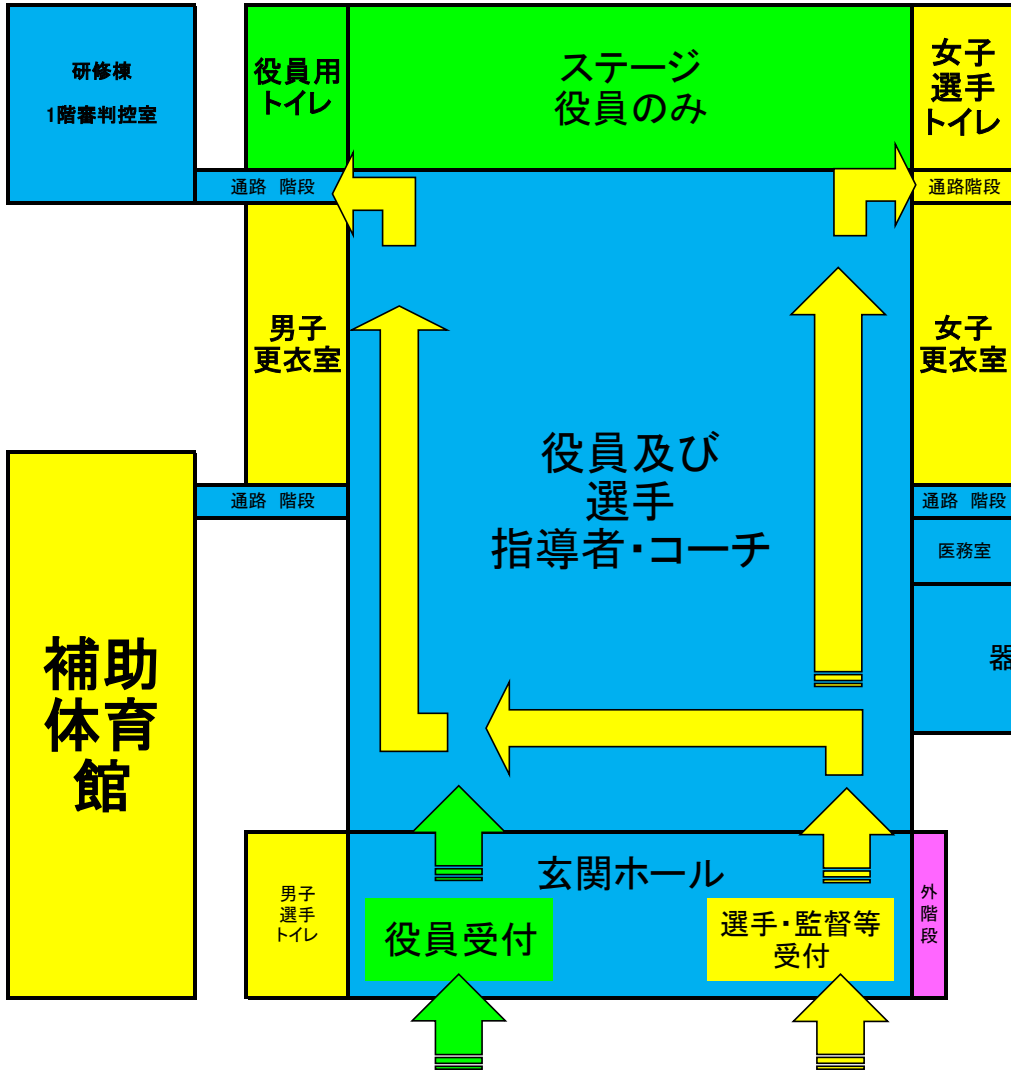

令和4年度 学年別・種目別大会

(連絡事項)

1 本大会は「鹿児島県体操協会主催待機実施上の新型コロナウイルス感染拡大防止ガイドライン」に基づいて運営いたします。詳細は鹿児島県体操協会ホームページでご確認下さい。

2 入館が可能な人

- ① 大会申込書に名前のある方 (選手・補欠・監督)
- ② 出場チームの指導に携わっているコーチ (最大1名)
- ③ 各チームの音楽係 (最大1名)
- ④ 役員依頼等のあった審判・役員・補助員
- ⑤ 観覧者 (エントリーの選手につき1名。補欠選手も含む)
- ⑥ その他 (報道関係者)

3 受付時間・場所・提出書類について

	選手・指導者等 上記①②③	撮影者等 上記⑤	審判・役員・補助員等 上記④	その他 上記⑥
場 所	体育館正面入口 自動ドア	東側外階段 出入口	体育館正面入口 自動販売機前入口	体育館正面入口 自動販売機前入口
受付時の 提出書類	指導者 【様式3】 【様式4】	指導者 【様式5】 【様式7】 【様式8】	【様式1】 【様式9】	【様式6】
受付時間	4月16日(土)～17日(日)			
	①②③④		8:30～8:40	
	⑤⑥		9:20～9:30	

※ 感染対策の為、密を避けた行動にご協力頂けますよう宜しくお願いいたします。

体育館 1階

体育館 2階

< 注意 >

- 色付けされていない部分は、原則使用しないでください。
- 選手待機場所①について
 - ・16日は中・高男子の(団体・個人)競技に出場する選手がチームごと(表示あり)に座ります。
 - ・17日は中学女子の(個人)競技に出場する選手がチームごと(表示あり)に座ります。
- 待機場所②について
 - ・16日は高校女子の(団体・個人)と中学女子の(団体)に出場する女子選手がチームごと(表示あり)に座ります。
 - ・17日は中学女子の(個人)競技に出場する選手がチームごと(表示あり)に座ります。