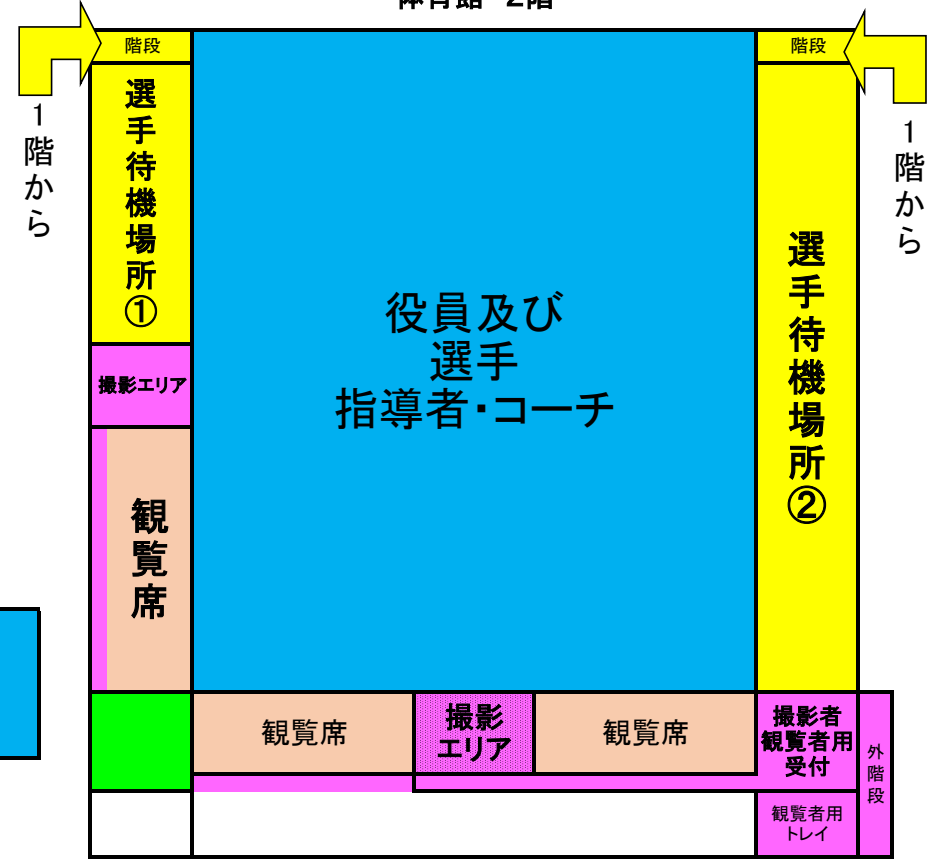

3 受付時間・場所・提出書類について

	選手・指導者等 上記①②③	撮影者等 上記⑤	審判・役員・補助員等 上記④	その他 上記⑥
場 所	体育館正面入口 自動ドア	東側外階段 出入口	体育館正面入口 自動販売機前入口	体育館正面入口 自動販売機前入口
受付時の 提出書類	指導者 【様式3】 【様式4】	指導者 【様式5】 【様式7】 【様式8】	【様式1】 【様式9】	【様式6】
受付時間	4月16日(土)～17日(日)			
	①②③④		8:30～8:40	
	⑤⑥		9:20～9:30	

※ 感染対策の為、密を避けた行動にご協力頂けますよう宜しくお願いいたします。

体育館 1階

体育館 2階

< 注意 >

- 色付けされていない部分は、原則使用しないでください。
- 選手待機場所①について
 - ・16日は中・高男子の(団体・個人)競技に出場する選手がチームごと(表示あり)に座ります。
 - ・17日は中学女子の(個人)競技に出場する選手がチームごと(表示あり)に座ります。
- 待機場所②について
 - ・16日は高校女子の(団体・個人)と中学女子の(団体)に出場する女子選手がチームごと(表示あり)に座ります。
 - ・17日は中学女子の(個人)競技に出場する選手がチームごと(表示あり)に座ります。